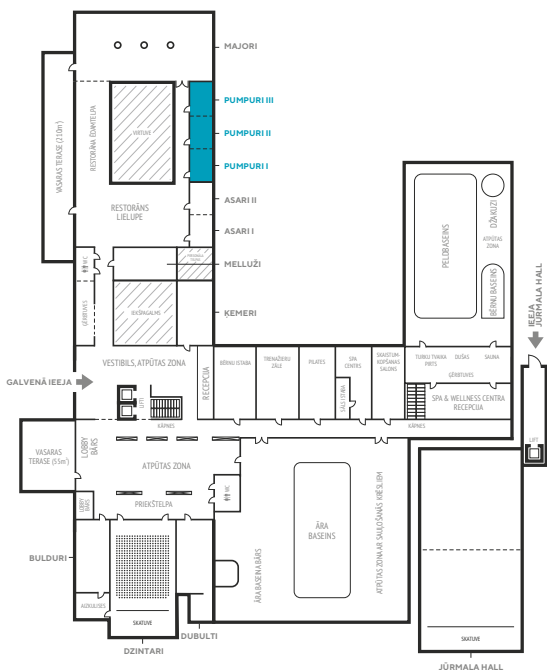

PUMPURI I, PUMPURI II, PUMPURI III

TELPU RAKSTUROJUMS

Pumpuru tikšanās telpas ir iespējams apvienot vienā lielā telpā un sadalīt divās daļās. Gaišo telpu āršiena ir veidota no stikla, ļaujot tajās ieplūst dienas gaismai. Galdus un sēdvietas varam izvietot atbilstoši pasākuma raksturam un klienta vēlmēm.

IEKĻAUTS PIEDĀVĀJUMĀ:

- Pasākumu veidošanas atbalsts un konsultācijas;
- Informācijas displejs;
- Projektors un ekrāns;
Mitsubishi XD700U, 1024 x 768, 4300 lm / INPUT: HDMI, VGA
PUMPURI II: Mobile Projector 1024 x 768 / INPUT: HDMI, VGA
- Audio iespēja (Built-in skaļrunu sistēma);
Audac 120W / INPUT: RCA, MICROPHONE: XLR
- Flip-chart tāfele un flomasteri;
- Bloknoti piezīmēm un pildspalvas;
- Augstas kvalitātes Wireless internets;
- Dzeramais ūdens;

TELPA IETILPĪBA (PERSONAS)

TELPA DIMENSIJAS

	KABARĒ	KLASE	KOPĒJS GALDS	U-VEIDS	PIENĒMŠANA	TEĀTRIS	PLATĪBA (M ²)	DIMENSIJAS (M)	AUGSTUMS (M)	DIENAS GAISMA
PUMPURI I	8	12	10	14	15	20	24	6x4	3	Jā
PUMPURI II	8	12	10	14	15	20	24	6x4	3	Jā
PUMPURI III	8	12	10	14	15	20	24	6x4	3	Jā
PUMPURI I+II	16	24	24	20	30	40	48	12x4	3	Jā
PUMPURI II+III	16	24	24	20	30	40	48	12x4	3	Jā
PUMPURI I+II+III	24	36	32	30	50	60	72	18x4	3	Jā