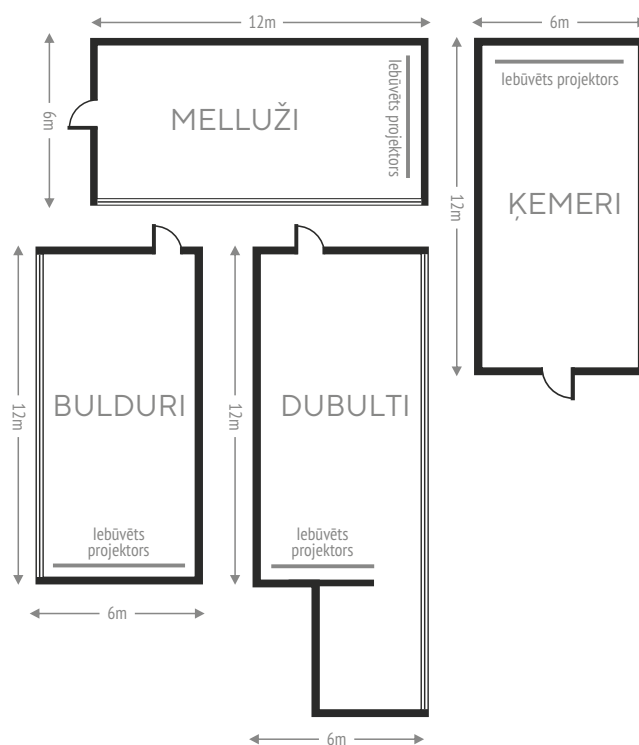

BULDURI, DUBULTI, ĶEMERI, MELLUŽI

TELPU RAKSTUROJUMS

Šīs tikšanās - sapulču telpas ir lieliski piemērotas pasākumiem, kas notiek visas dienas garumā. Telpu dimensijas un aprīkojums sniedz iespēju elastīgi piemēroties dažāda veida pasākumiem. Bulduru un Dubultu telpas ir izvietotas blakus plašajai atpūtas telpai, kur iespējams rīkot kafijas pauzes un veicināt dalībnieku sadarbības iespējas.

IEKĻAUTS PIEDĀVĀJUMĀ:

- Pasākumu veidošanas atbalsts un konsultācijas;
- Informācijas displejs;
- Projektors un ekrāns; Mitsubishi XD700U, 1024 x 768, 4300 lm / INPUT: HDMI, VGA DUBULTI: Optoma W501, 1920 x 1080, 5000 lm / INPUT: HDMI, VGA
- Audio iespēja (Built-in skaļruņu sistēma); Audac 160W / INPUT: RCA, MICROPHONE: XLR DUBULTI: Taga TCV100R 300W / INPUT: XLR
- Flip-chart tāfele un flomasteri;
- Bloknoti piezīmēm un pildspalvas;
- Augstas kvalitātes Wireless internets;
- Dzeramais ūdens;

TELPA IETILPĪBA (PERSONAS)

TELPA DIMENSIJAS

	KABARĒ	KĻASE	KOPĒJS GALDS	U-VEIDS	PIENĒMŠANA	TEĀTRIS	PLATĪBA (M²)	DIMENSIJAS (M)	AUGSTUMS (M)	DIENAS GAIŠMA
BULDURI	32	40	30	32	50	70	72	12x6	3	Jā
DUBULTI	32	40	30	32	50	70	72	12x6	3	Jā
ĶEMERI	32	40	30	32	50	70	72	12x6	3	Jā
MELLUŽI	32	40	30	32	50	70	72	12x6	3	Jā