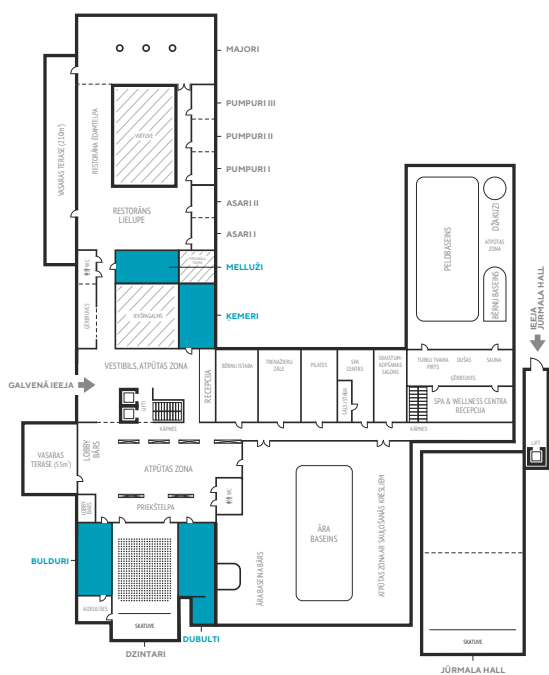

## TELPU RAKSTUROJUMS

Šīs tikšanās - sapulču telpas ir lieliski piemērotas pasākumiem, kas notiek visas dienas garumā. Telpu dimensijas un aprīkojums sniedz iespēju elastīgi piemēroties dažāda veida pasākumiem. Bulduru un Dubultu telpas ir izvietotas blakus plašajai atpūtas telpai, kur iespējams rīkot kafijas pauzes un veicināt dalībnieku sadarbības iespējas.

### IEKĻAUTS PIEDĀVĀJUMĀ:

- Pasākumu veidošanas atbalsts un konsultācijas;
- Informācijas displejs;
- Projektors un ekrāns; Mitsubishi XD700U, 1024 x 768, 4300 lm / INPUT: HDMI, VGA DUBULTI: Optoma W501, 1920 x 1080, 5000 lm / INPUT: HDMI, VGA
- Audio iespēja (Built-in skaļruņu sistēma); Audac 160W / INPUT: RCA, MICROPHONE: XLR DUBULTI: Taga TCV100R 300W / INPUT: XLR
- Flip-chart tāfele un flomasteri;
- Bloknoti piezīmēm un pildspalvas;
- Augstas kvalitātes Wireless internets;
- Dzeramais ūdens;

### TELPA DIMENSIJAS

	KABARĒ	KĻASE	KOPĒJS GALDS	U-VEIDS	PIENĒMŠANA	TEĀTRIS	PLATĪBA (M <sup>2</sup> )	DIMENSIJAS (M)	AUGSTUMS (M)	DIENAS GAIŠMA
<b>BULDURI</b>	32	40	30	32	50	70	72	12x6	3	Jā
<b>DUBULTI</b>	32	40	30	32	50	70	72	12x6	3	Jā
<b>ĶEMERI</b>	32	40	30	32	50	70	72	12x6	3	Jā
<b>MELLUŽI</b>	32	40	30	32	50	70	72	12x6	3	Jā