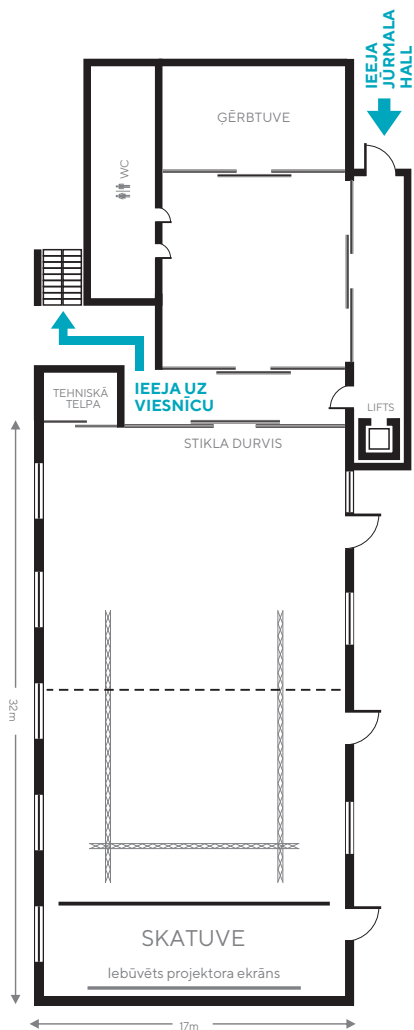

JŪRMALA HALL

TELPAS RAKSTUROJUMS

Jūrmalas pilsētā lielākā konferenču zāle Jūrmala Hall ir piemērota īpaši vērienīgiem pasākumiem. Zāli raksturo moderni dizaina elementi un plaši logi abās zāles pusēs. Starpsienu sistēma dod iespēju zāli sadalīt divās daļās, sniedzot daudzpusību, organizējot pasākumus ar dalībnieku skaitu līdz pat 450 personām. Telpu vēl iespaidīgāku padara augstie griesti ar tehniski profesionālām audio vizuālajām sistēmām, apgaismojumu un skatuves aprīkojumu.

TELPAS IETILPĪBA (PERSONAS)

| BANQUET | CLASSROOM | BOARDROOM | U-SHAPE | RECEPTION | THEATRE |
|---------|-----------|-----------|---------|-----------|---------|
| 300 | 200 | 100 | 100 | 450 | 600 |

TELPAS DIMENSIJAS

| PLATĪBA (m ²) | DIMENSIJAS (m) | AUGSTUMS (m) | DIENAS GAISMA |
|---------------------------|----------------|--------------|---------------|
| 544 | 17x32 | 5,8 | Jā |

Bulduru prospekts 64/68, Jūrmala, +371 6611 8537, conferences@semarahhotels.com, semarahhotels.com/lielupe