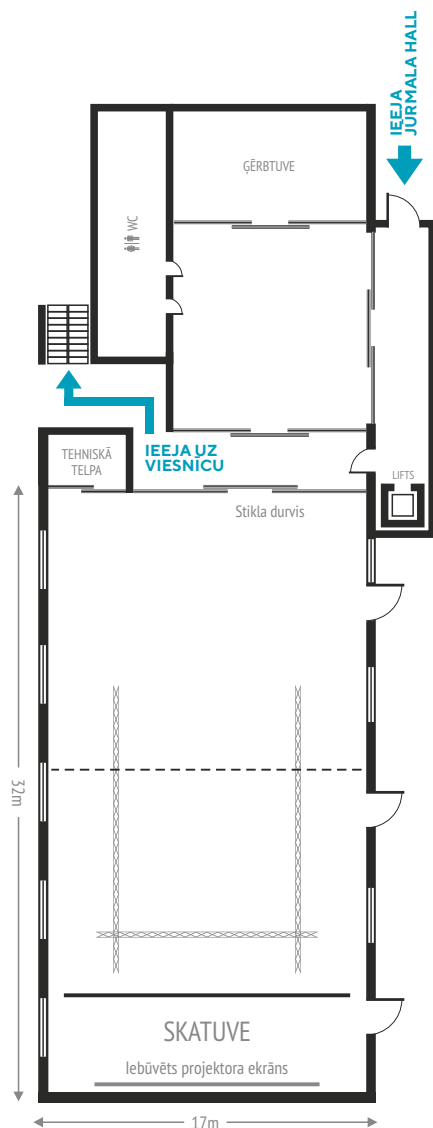

JŪRMALA HALL

TELPAS RAKSTUROJUMS

Jūrmalas pilsētā lielākā konferenču zāle Jūrmala Hall ir piemērota īpaši vērienīgiem pasākumiem. Zāli raksturo moderni dizaina elementi un plaši logi abās zāles pusēs. Starpsienu sistēma dod iespēju zāli sadalīt divās daļās, sniedzot daudzpusību, organizējot pasākumus ar dalībnieku skaitu līdz pat 450 personām. Telpu vēl iespaidīgāku padara augstie griesti ar tehniski profesionālām audio vizuālajām sistēmām, apgaismojumu un skatuves aprīkojumu.

IEKĻAUTS PIEDĀVĀJUMĀ:

- Pasākumu veidošanas atbalsts un konsultācijas;
- Informācijas displejs;
- Projektors un ekrāns;
Main Projector – Optoma® Wu1500
Screen – 700 x 438
Side Projectors – Optoma® Wu416
Screen – 305 x 229
- Audio iespēja (Built-in skaļruņu sistēma);
Front Active Speaker – Electro-Voice® ELX112P
Active Subwoofers – Electro-Voice® ELX118P
Retention Speakers – Electro-Voice® Zx1
Digital Sound System Processor – Electro-Voice® DC-One
Audio Amplifier – Electro-Voice® Pa4150
Tablet-Controlled Digital Mixer – Behringer® X Air Xr16
Microphone System – 8 Microphones and 8 Instrumental
Wireless Headset System – Sennheiser® XSW 52
Wireless Presentation Set – Sennheiser® XSW 12
Wireless Voice/Vocal Set – Sennheiser® XSW 65
- Apgaismojums;
Control Panel – Lenovo® 7 Tablet
Lighting Controlling System – ArtNET®
White Stage Lighting – LED Par 64 RGBW
Lighting – LED Par 64 RGB DMX
- Flip-chart tāfele un flomasteri;
- Bloknoti piezīmēm un pildspalvas;
- Augstas kvalitātes Wireless internets;
- Dzeramais ūdens

TELPAS IETILPĪBA (PERSONAS)

BANKETS	KLASE	KOPĒJS GALDS	U-VEIDS	PIEŅĒMŠANA	TEĀTRIS
300	200	100	100	450	750

TELPAS DIMENSIJAS

PLATĪBA (M²)	DIMENSIJAS (M)	AUGSTUMS (M)	DIENASGAISMA
544	17x32	5,8	Jā