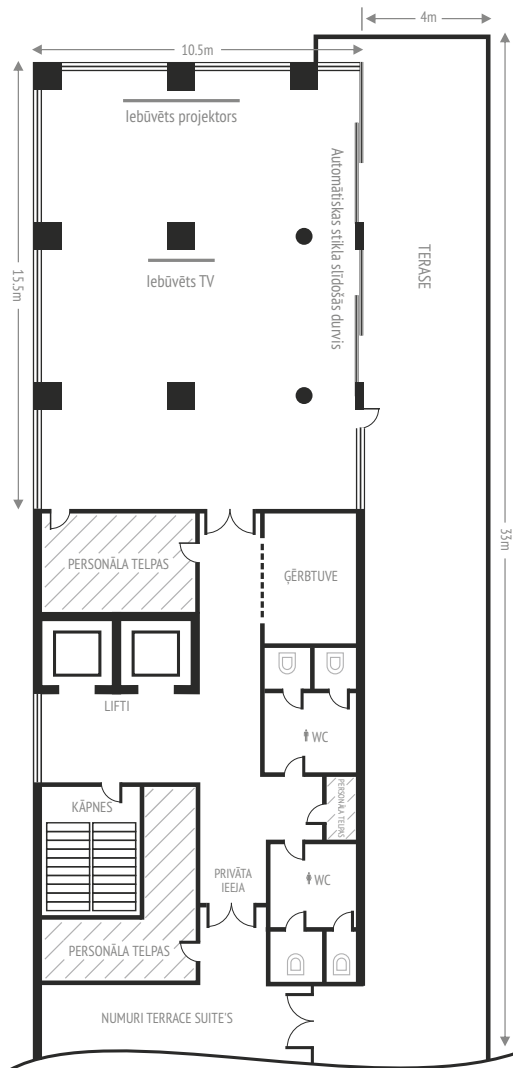

# PANORĀMA

## TELPAS RAKSTUROJUMS

Pasākumu telpa Panorāma atrodas viesnīcas 10. stāvā. Tās lieli logi paver lielisku skatu uz priedēm ieskaito Jūrmalu un Rīgas jūras līci jebkurā gadalaikā. No telpai pieguļošās terases skats aizplūst tālu pāri Jūrmalas pilsētai un viegli saskatāmi Baltijas jūrā peldošie kuģi. Galdus un sēdvietas varam izvietot atbilstoši pasākuma raksturam un klienta vēlmēm.

### IEKĻAUTS PIEDĀVĀJUMĀ:

- Pasākumu veidošanas atbalsts un konsultācijas;
- Informācijas displejs;
- Projektors un ekrāns;  
Optoma W501, 1920 x1080, 5000 lm / INPUT: HDMI, VGA
- Audio iespēja (Built-in skaļruņu sistēma);  
Electro Voice 600W / INPUT: XLR
- Flip-chart tāfele un flomasteri;
- Bloknoti piezīmēm un pildspalvas;
- Augstas kvalitātes Wireless internets;
- Dzeramais ūdens;

### TELPAS DIMENSIJAS

PLATĪBA (M <sup>2</sup> )	DIMENSIJAS (M)	AUGSTUMS (M)	DIENASGAISMA
160	15,5x10,5	2,5	Jā