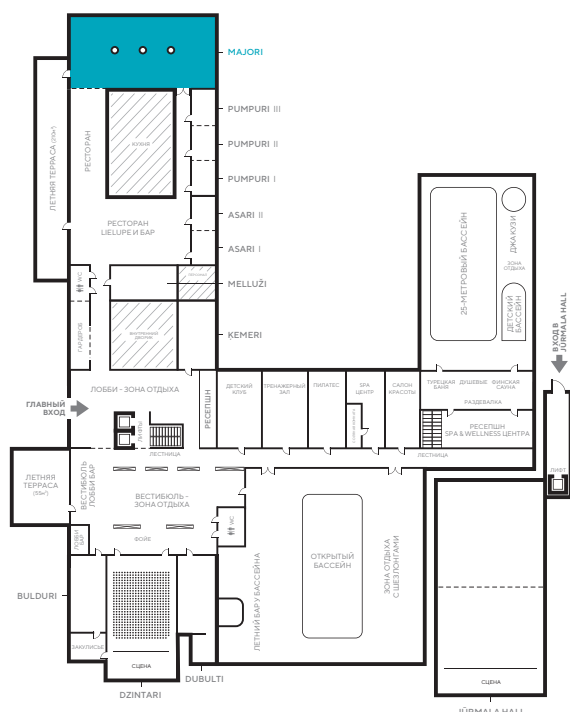

## ХАРАКТЕРИСТИКА БАНКЕТНОГО ЗАЛА

Банкетный зал с выходом на летнюю террасу, расположенный вдали от основных общественных мест гостиницы, создает ощущение полной уединенности и погружает в атмосферу уюта. В нем комфортно может разместиться до 150 гостей банкета. Невероятно большого размера люстры в форме шара-подвески, как нельзя лучше подойдет для особого случая и придаст Вашему торжеству элегантное освещение как днем, так и ночью. Банкетный зал Majori является идеальным местом для проведения роскошных свадеб, коктейльных и светских вечеринок, радушных приемов, празднеств и стильных корпоративных торжеств.

### ВМЕСТИМОСТЬ КОНФЕРЕНЦ-ЗАЛА (КОЛ-ВО УЧАСТНИКОВ)

BANQUET	CLASSROOM	BOARDROOM	U-SHAPE	RECEPTION	THEATRE
150	70	40	42	150	120

### РАЗМЕРЫ КОНФЕРЕНЦ-ЗАЛА

ПЛОЩАДЬ (м²)	РАЗМЕР (м)	ВЫСОТА (м)	ЕСТЕСТВЕННОЕ ОСВЕЩЕНИЕ
288	24x12	4	ДА

Проспект Булдурю 64/68, Юрмала, **+371 6611 8537**, [conferences@semarahhotels.com](mailto:conferences@semarahhotels.com), [semarahhotels.com/lielupe](http://semarahhotels.com/lielupe)