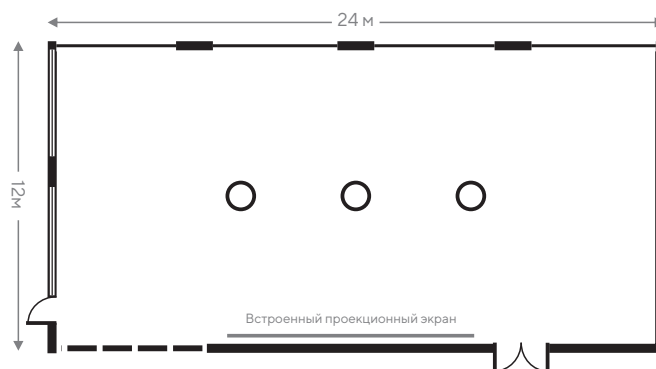

MAJORI

ХАРАКТЕРИСТИКА БАНКЕТНОГО ЗАЛА

Банкетный зал с выходом на летнюю террасу, расположенный вдали от основных общественных мест гостиницы, создает ощущение полной уединенности и погружает в атмосферу уюта. В нем комфортно может разместиться до 150 гостей банкета. Невероятно большого размера люстры в форме шара-подвески, как нельзя лучше подойдет для особого случая и придаст Вашему торжеству элегантное освещение как днем, так и ночью. Банкетный зал Majori является идеальным местом для проведения роскошных свадеб, коктейльных и светских вечеринок, радушных приемов, празднеств и стильных корпоративных торжеств.

ВКЛЮЧЕНО:

- Исчерпывающая консультация и полная поддержка во время проведения мероприятия;
- Приветственный плакат;
- Экран и проектор;
  Mitsubishi XD700U, 1024 x 768, 4300 lm / INPUT: HDMI, VGA
- Аудио обеспечение - встроенная акустическая система;
  Audac 800W / INPUT: RCA
- Магнитная доска и маркеры;
- Блокноты и ручки;
- Беспроводной доступ к высокоскоростному интернету

ВМЕСТИМОСТЬ КОНФЕРЕНЦ-ЗАЛА (КОЛ-ВО УЧАСТНИКОВ)

BANQUET	CLASSROOM	BOARDROOM	U-SHAPE	RECEPTION	THEATRE
150	70	40	42	150	120

РАЗМЕРЫ КОНФЕРЕНЦ-ЗАЛА

ПЛОЩАДЬ (м²)	РАЗМЕР (м)	ВЫСОТА (м)	ЕСТЕСТВЕННОЕ ОСВЕЩЕНИЕ
288	24x12	4	ДА

Проспект Булдурю 64/68, Юрмала, **+371 6611 8537**, conferences@semarahhotels.com, semarahhotels.com/lielupe