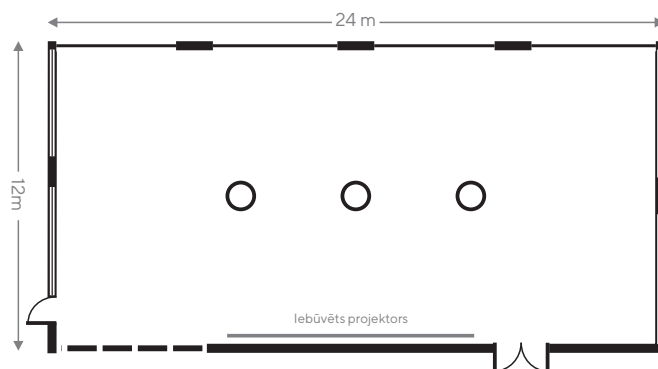

MAJORI

BANKETU ZĀLES RAKSTUROJUMS

Viesmīlīgas un svinīgas atmosfēras telpa, kas atrodas atstatu no viesnīcas trokšņiem un jezgas, sniedz īpašu privātuma sajūtu. Zāle, kurā atjautīgi izvietotās gaismas bumbas rada elegantu gaisotni, var ērti uzņemt līdz pat 150 viesiem. Vasaras sezonā pasākumiem var izmantot zālei pieguļošo āra terasi. Banketu zāle Majori ir lieliski piemērota greznām kāzām, kokteiļu vakariem un stilīgām korporatīvajām ballītēm. Telpā galdus un sēdvietas varam izvietot atbilstoši pasākuma raksturam un jūsu vēlmēm.

TELPAS IETILPĪBA (PERSONAS)

BANQUET	CLASSROOM	BOARDROOM	U-SHAPE	RECEPTION	THEATRE
150	70	40	42	150	120

TELPAS DIMENSIJAS

PLATĪBA (m ²)	DIMENSIJAS (m)	AUGSTUMS (m)	DIENAS GAISMA
288	24x12	4	Jā

Bulduru prospekts 64/68, Jūrmala, **+371 6611 8537**, conferences@semarahhotels.com, semarahhotels.com/lielupe