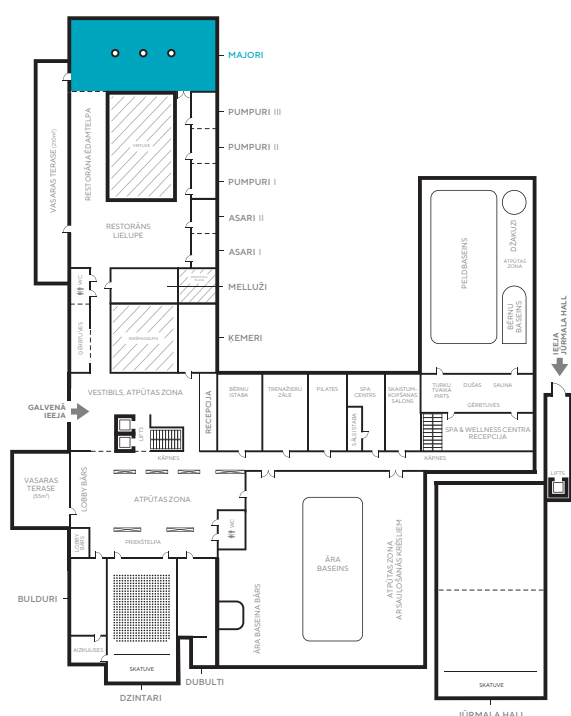

MAJORI

BANKETU ZĀLES RAKSTUROJUMS

Viesmīlīgas un svinīgas atmosfēras telpa, kas atrodas atstatu no viesnīcas trokšņiem un jezgas, sniedz īpašu privātuma sajūtu. Zāle, kurā atjautīgi izvietotās gaismas bumbas rada elegantu gaisotni, var ērti uzņemt līdz pat 150 viesiem. Vasaras sezonā pasākumiem var izmantot zālei pieguļošo āra terasi. Banketu zāle Majori ir lieliski piemērota greznām kāzām, kokteiļu vakariem un stilīgām korporatīvajām ballītēm. Telpā galdus un sēdvietas varam izvietot atbilstoši pasākuma raksturam un jūsu vēlmēm.

PIEDĀVĀJUMĀ IEKĻAUTS:

- Pasākumu veidošanas atbalsts un konsultācijas;
- Informācijas displejs;
- Projektors un ekrāns;
Mitsubishi XD700U, 1024 x 768, 4300 lm / INPUT: HDMI, VGA
- Audio iespēja (Built-in skaļruņu sistēma);
Audac 800W / INPUT: RCA
- Flip-chart tāfele un flomasteri;
- Blokti piezīmēm un pildspalvas;
- Augstas kvalitātes Wireless internets

TELPAS IETILPĪBA (PERSONAS)

BANQUET	CLASSROOM	BOARDROOM	U-SHAPE	RECEPTION	THEATRE
150	70	40	42	150	120

TELPAS DIMENSIJAS

PLATĪBA (m ²)	DIMENSIJAS (m)	AUGSTUMS (m)	DIENAS GAISMA
288	24x12	4	Jā

Bulduru prospekts 64/68, Jūrmala, **+371 6611 8537**, conferences@semarahhotels.com, semarahhotels.com/lielupe