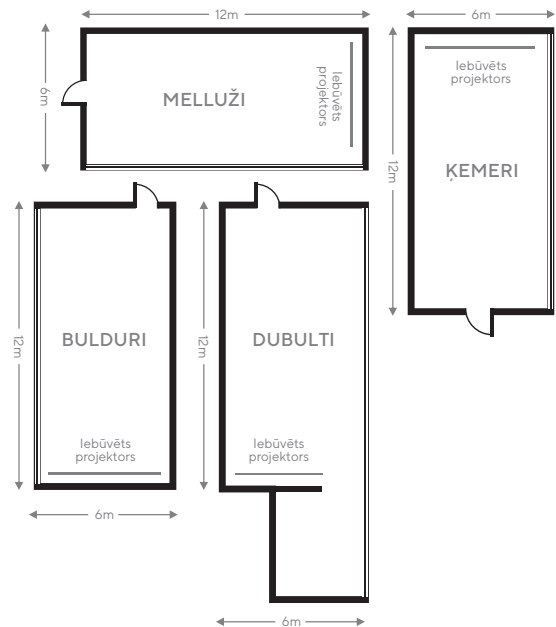

BULDURI, DUBULTI, ĶEMERI, MELLUŽI

TELPU RAKSTUROJUMS

Šīs tikšanas - sapulču telpas ir lieliski piemērotas pasākumiem, kas notiek visas dienas garumā. Telpu dimensijas un aprīkojums sniedz iespēju elastīgi piemēroties dažāda veida pasākumiem. Bulduru un Dubultu telpas ir izvietotas blakus plašajai atpūtas telpai, kur iespējams rīkot kafijas pauzes un veicināt dalībnieku sadarbības iespējas.

TELPAS IETILPĪBA (PERSONAS)

	CABARET	CLASSROOM	BOARDROOM	U-SHAPE	RECEPTION	THEATRE
BULDURI	24	30	24	26	30	50
DUBULTI	24	34	24	26	30	60
ĶEMERI	24	30	24	26	30	50
MELLUŽI	24	30	24	26	30	50

TELPAS DIMENSIJAS

PLATĪBA (m ²)	DIMENSIJAS (m)	AUGSTUMS (m)	DIENAS GAISMA
72	12x6	3	Jā
72	12x6	3	Jā
72	12x6	3	Jā
72	12x6	3	Jā

Bulduru prospekts 64/68, Jūrmala, **+371 6611 8537**, conferences@semarahhotels.com, semarahhotels.com/lielupe