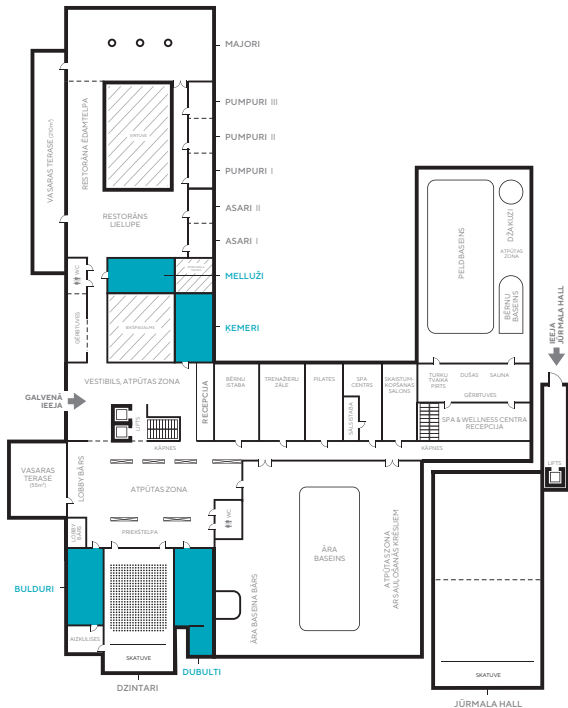

BULDURI, DUBULTI, ĶEMERI, MELLUŽI

TELPU RAKSTUROJUMS

Šīs tikšanas - sapulču telpas ir lieliski piemērotas pasākumiem, kas notiek visas dienas garumā. Telpu dimensijas un aprīkojums sniedz iespēju elastīgi piemēroties dažāda veida pasākumiem. Bulduru un Dubultu telpas ir izvietotas blakus plašajai atpūtas telpai, kur iespējams rīkot kafijas pauzes un veicināt dalībnieku sadarbības iespējas.

PIEDĀVĀJUMĀ IEKĻAUTS:

- Pasākumu veidošanas atbalsts un konsultācijas;
- Informācijas displejs;
- Projektors un ekrāns;
Mitsubishi XD700U, 1024 x 768, 4300 lm / INPUT: HDMI, VGA
DUBULTI: Optoma W501, 1920 x 1080, 5000 lm / INPUT: HDMI, VGA
- Audio iespēja (Built-in skaļruņu sistēma);
Audac 160W / INPUT: RCA, MICROPHONE: XLR
DUBULTI: Taga TCV100R 300W / INPUT: XLR
- Flip-chart tāfele un flomasteri;
- Bloknoti piezīmēm un pildspalvas;
- Augstas kvalitātes Wireless internets

TELPAS IETILPĪBA (PERSONAS)

	CABARET	CLASSROOM	BOARDROOM	U-SHAPE	RECEPTION	THEATRE
BULDURI	24	30	24	26	30	50
DUBULTI	24	34	24	26	30	60
ĶEMERI	24	30	24	26	30	50
MELLUŽI	24	30	24	26	30	50

TELPAS DIMENSIJAS

PLATĪBA (m ²)	DIMENSIJAS (m)	AUGSTUMS (m)	DIENAS GAISMA
72	12x6	3	Jā
72	12x6	3	Jā
72	12x6	3	Jā
72	12x6	3	Jā

Bulduru prospekts 64/68, Jūrmala, **+371 6611 8537**, conferences@semarahhotels.com, semarahhotels.com/lielupe